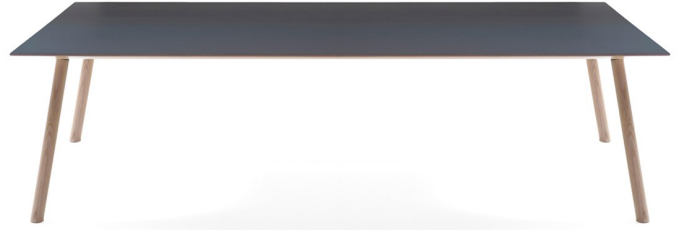

CLASH 836 pöytä

design Samuli Naamanka

Clash 837-pöytä on ilmeeltään kevyt pöytä. Pöydän kansi valmistetaan 40 mm paksusta levystä, mikä mahdollistaa pöydän valmistamisen ilman tukisarjoja. Pöydän kannen reunat on kevennetty. Kansi on saatavana viilu- tai laminaattipintaisella vanerikannella sekä massiivipuukannella (clash 836). Jalat massiivipuuta. Saatavana myös pyöreänä sekä eri korkeuksilla. Lisävarusteena johtoluukku.

TUOTETIEDOT

pöytälevy vaneria

Pöydän pintavaihtoehdot: viilupintainen tai laminaatti.

jalat puuta

Vaihtoehtoisia kokoja myös saatavilla: pituus max. 240 cm, leveys max. 120 cm.

Vakio korkeudet 51cm, 73cm, 90cm ja 110 cm. Pyöreät pöydänkannet D120cm, D90cm, D55cm

Vaihtoehdot

Jalat : maalatut

Lisävarusteena johtoluukku

NAAMANKA