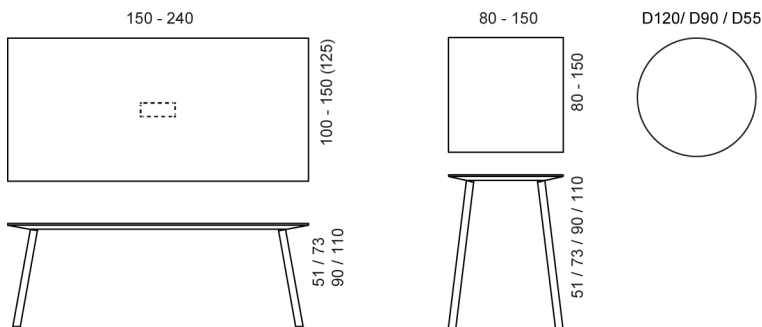

Vaihtoehdot

Jalat : maalatut

Lisävarusteena johtoluukku