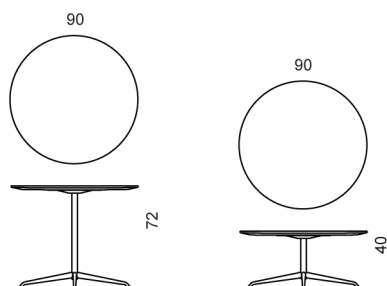

CLASH 835 table

design Samuli Naamanka

Clash 835-pöytä sopii erinomaisesti esimerkiksi aulapöydäksi.

PRODUCT DETAILS

Pöydän kansi on saatavana viilutettuna eri puulajeihin, maalattuna tai laminaattipintaisena. Rungossa pintakäsittelynä kromi.

Code	Kannen koko (cm)	korkeus (cm)
835/D90 x 73	D 90	73
835/D90 x 40	D 90	44

Saatavilla myös muita kokoja.

NAAMANKA

Naamanka Finland www.naamanka.fi info@naamanka.fi ph.+ 358 40 8495480 tai +358 41 5282698