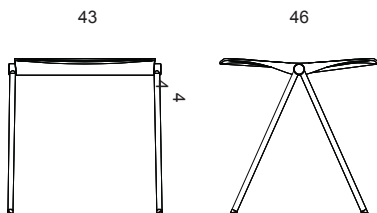

CLASH 239 jakkara ja penkki

design Samuli Naamanka

Clash 239 jakkarat ovat sisustusesineinä kuin taideteoksia. Jakkarat ovat pinoutuvia ja ne on saatavana istuinverhoiltuna (239 ac) ja rivikytkennällä.

TUOTETIEDOT

Leveys 460 mm

Syvyys 430 mm

Korkeus 440 mm

Paino: 4,5 kg

Code	istuintyyppi	korkeus (cm)	leveys	syvyys	kangasmenekki	paino
239A	ei verhoilua	44	43	46		4.5 kg
239AC	Istuinverhoilu	44	43	46	0.6m/2pcs	4.7 kg
239A (C)	Z rivikytkennällä					