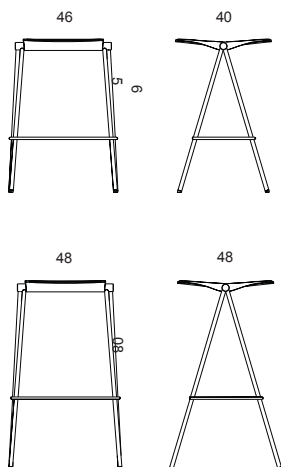

CLASH 237 baari jakkara

design Samuli Naamanka

Clash 237 jakkarat ovat sisustusesineinä kuin taideteoksia. Jakkarat ovat pinoutuvia ja ne on saatavana istuinverhoiltuna (237 ac).

TUOTETIEDOT

Puuosat: tammi, koivu tai saarni

Pintakäsittely: lakkaus, petsaus tai maalaus värisuunnitelman mukaan

Runko: kromi tai pulverimaali

Verhoilu: istuinverhoilu

Lisävarusteet: huopanastat

Code	Istuintyyppi	korkeus (cm)	leveys	syvyys	kangasmenekki	paino
237A/65	ei verhoilua	65	40	46		6 kg
237AC/65	Istuinverhoilu	65	40	46	0.6m/2pcs	6.2 kg
237A/80	ei verhoilua	80	48	48		6.5 kg
237AC/80	Istuinverhoilu	80	48	48	0.6m/2pcs	6.7 kg