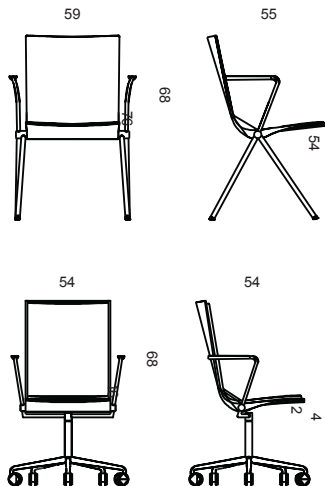

CLASH 234 armchair

design Samuli Naamanka

Clash 234-sarjan Tuoli on aina käsinojallinen joko nelipisterungolla tai ristikkojalkaisena.

Tuotetiedot

Puuosat: tammi, koivu tai saarni
Pintakäsittely: lakkaus, petsaus tai maalaus värisuunnitelman mukaan
Runko: kromi
Verhoilu: istuinverhoilu

Paino 9 kg
Leveys 560 mm
Syvyys 590 mm
Korkeus 860/460 mm

Code	Istuintyyppi	Alusta	Kangasmäärä	Paino
234A	etusaverhoilu	4 jalkaa	1.1m/2pcs	9 kg
234AR	etusaverhoilu	5 sakaraa / pyörät	1.1m/2pcs	13 kg

NAAMANKA